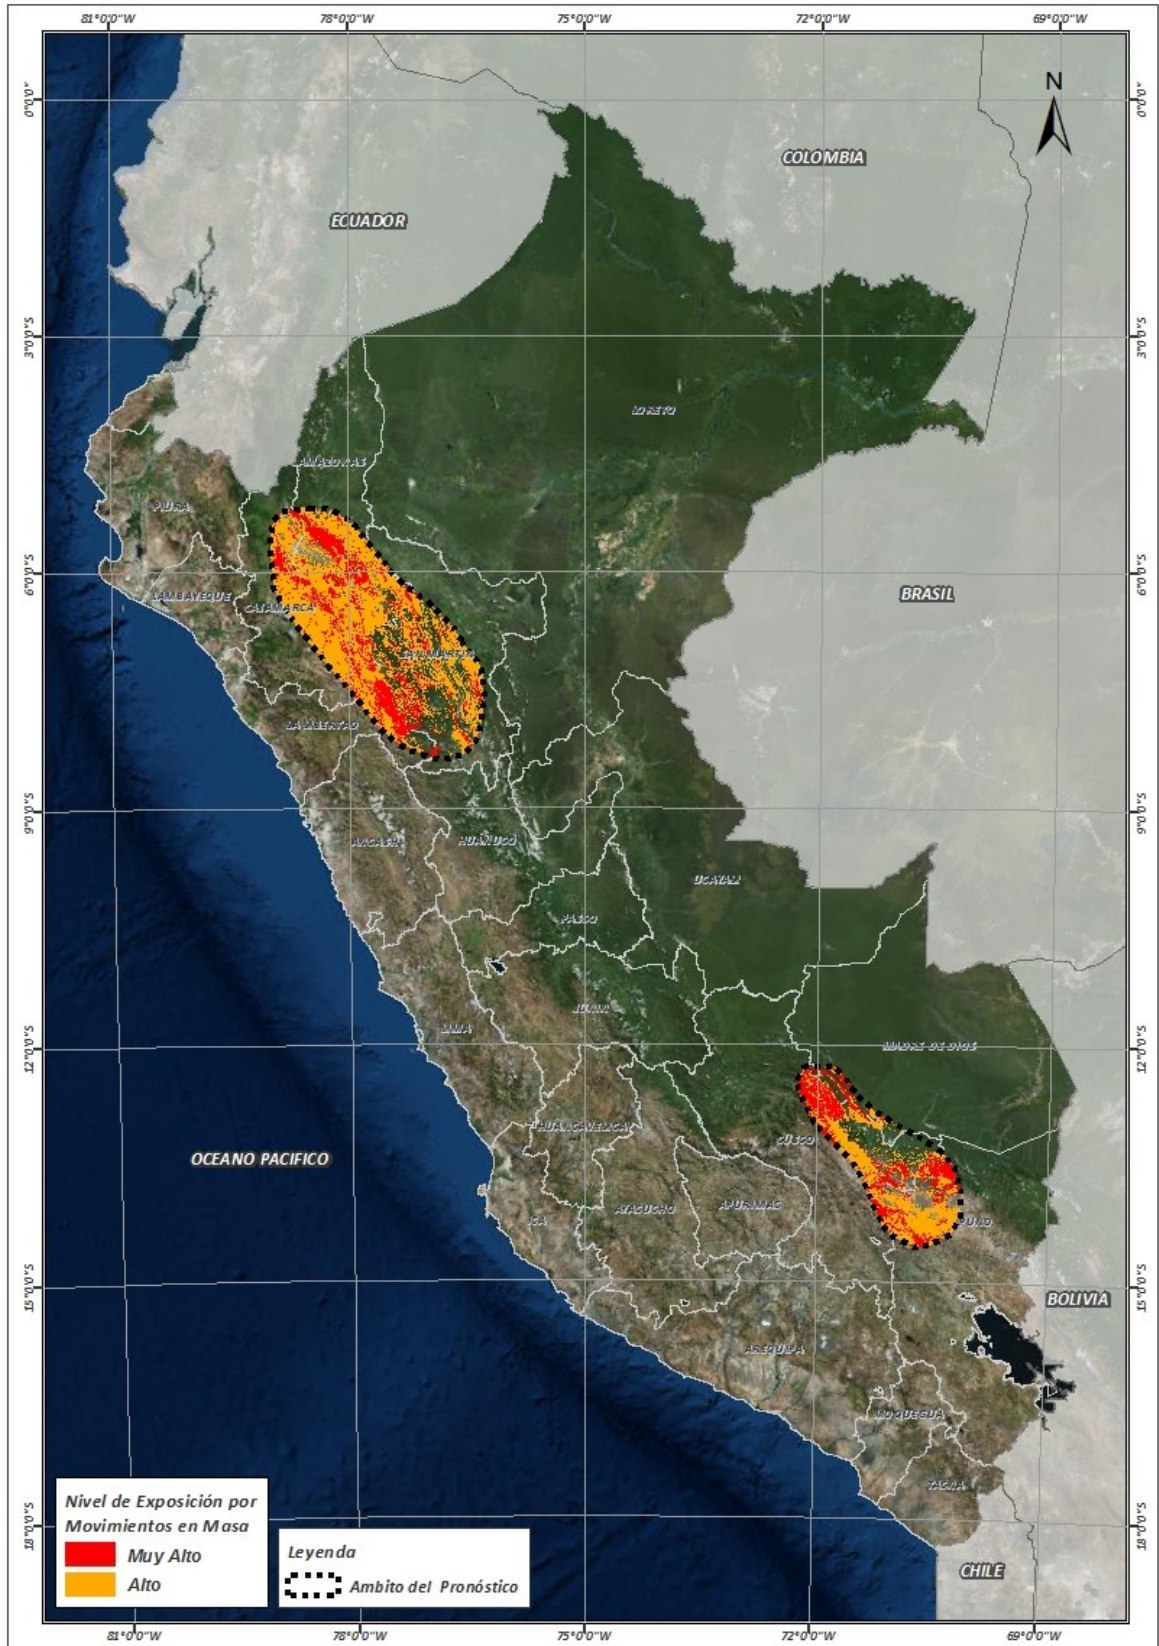

Finalmente, para la identificación de los ámbitos con mayor propensión a estos eventos se ha tomado como base el <sup>1</sup>Mapa de Susceptibilidad a Movimientos en Masa elaborado por el INGEMMET, así como el <sup>2</sup>Mapa de Susceptibilidad a Inundaciones elaborado por el CENEPRED en base a la metodología del INGEMMET, esto mediante el análisis con sistemas de información geográfica (SIG), con la finalidad de poder representarlo cartográficamente.

<sup>1</sup> Cabe destacar que los mapas de susceptibilidad por movimientos en masa, si bien identifican áreas donde se pueden generar potencialmente tales eventos, en ellos no figura la totalidad de zonas a ser afectadas, ni predicen cuando ocurrirán los procesos analizados (Ayala-Carcedo y Olcinas 2002).

**Figura N° 1: Mapa de exposición alta y muy alta por inundación (Nivel 03)**

Fuente: CENEPRED, elaborado con información del SENAMHI e INGEMMET.

**Figura N° 2:** Mapa de exposición alta y muy alta por movimientos en masa (Nivel 03)

**Figura N° 4:** Mapa de exposición alta y muy alta por movimientos en masa (Nivel 04)

Fuente: Elaborado por CENEPRED, basado en la metodología del INGEMMET.

En base a las zonas de exposición alta y muy alta por inundación representado en las figuras N° 01 y N° 03, y considerando la densidad de ocurrencia de emergencias en el periodo 2003 – 2017 correspondiente a los meses de enero, febrero y marzo hasta la fecha; se han identificado como zonas probables a ser afectadas los siguientes distritos: