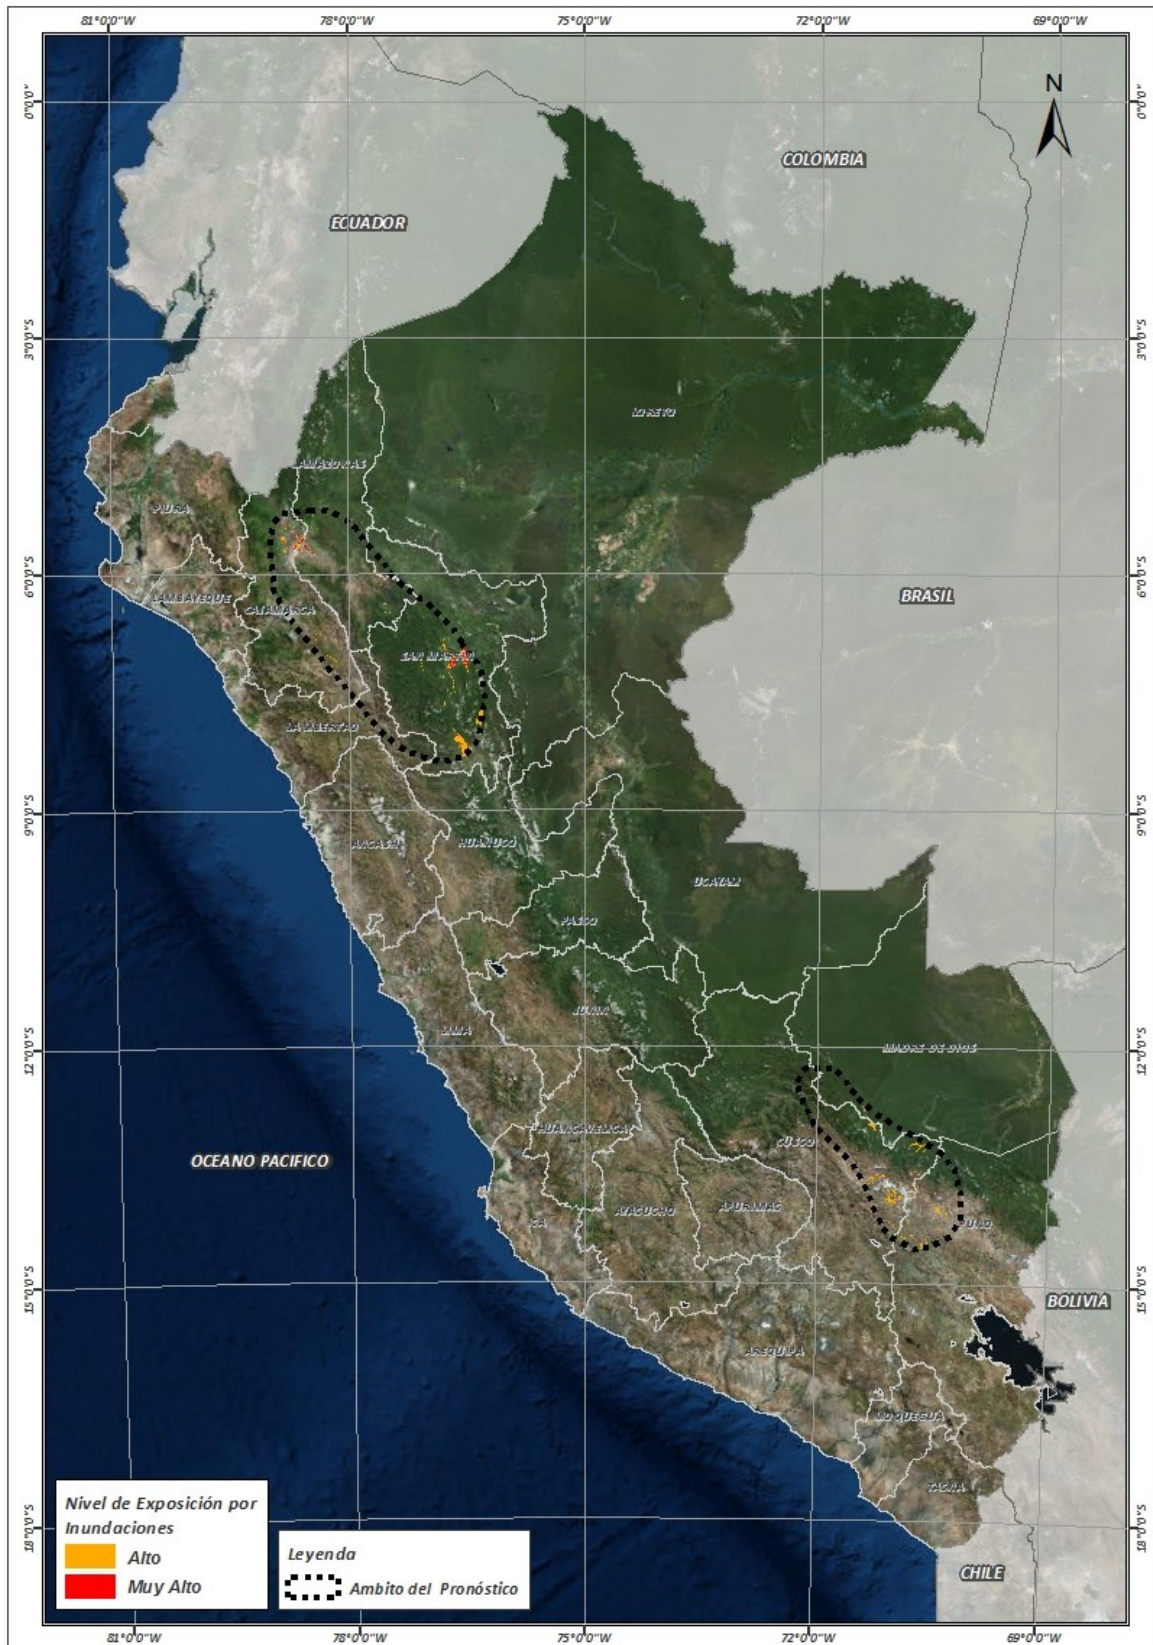

Figura N° 3: Mapa de exposición alta y muy alta por inundación (Nivel 04)

Fuente: CENEPRED, elaborado con información del SENAMHI e INGEMMET.