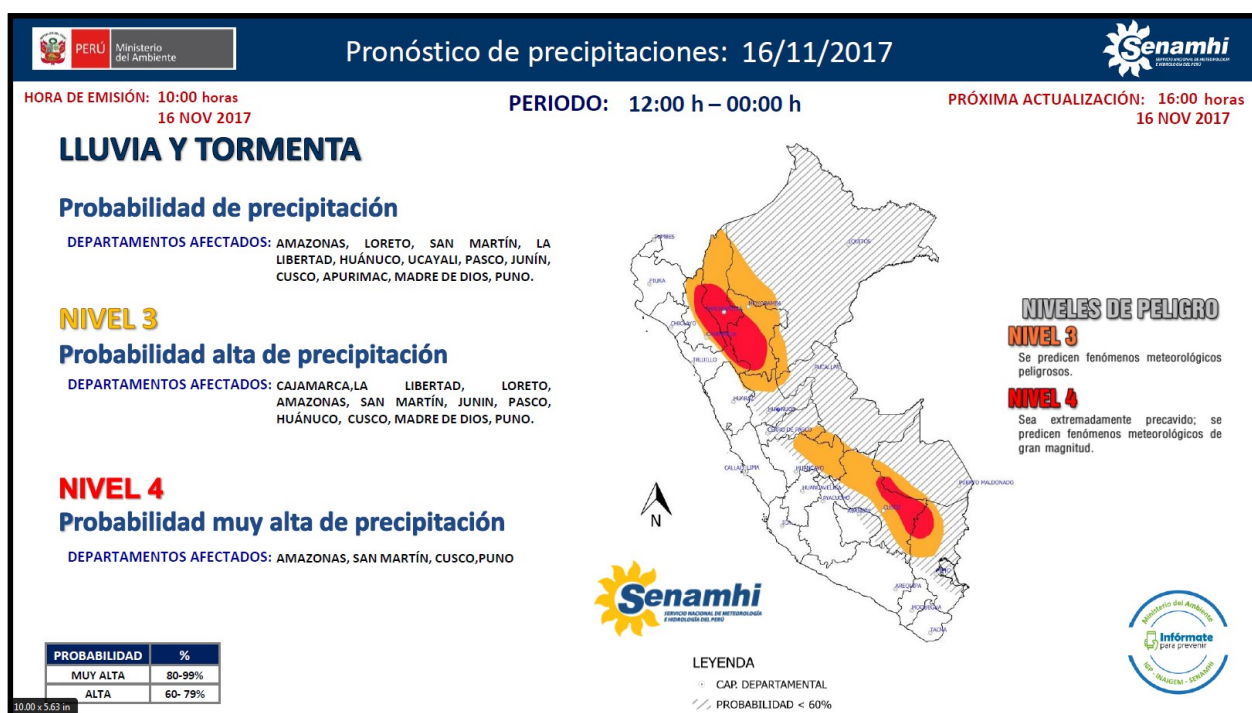

PROCEDIMIENTO

El SENAMHI en su pronóstico de precipitación diario (16.11.2017, 10:00 horas) anuncia lluvias de moderada a fuerte intensidad en los departamentos de: Amazonas, San Martín, Cusco, Madre de Dios y Puno con presencia de ráfagas de viento y descargas eléctricas, con una probabilidad de ocurrencia de muy alta entre un rango de 60% y 79%.

Este comportamiento de las lluvias podría desencadenar la ocurrencia de deslizamientos, flujos de detritos (huaycos) u otro tipo de movimientos en masa, así como de inundaciones, que traería consigo situaciones de riesgo a la población.

Finalmente, para la identificación de los ámbitos con mayor propensión a estos eventos se ha tomado como base el ¹Mapa de Susceptibilidad a Movimientos en Masa elaborado por el INGEMMET, así como el ²Mapa de Susceptibilidad a Inundaciones elaborado por el CENEPRED en base a la metodología del INGEMMET, esto mediante el análisis con sistemas de información geográfica (SIG), con la finalidad de poder representarlo cartográficamente.

¹ Cabe destacar que los mapas de susceptibilidad por movimientos en masa, si bien identifican áreas donde se pueden generar potencialmente tales eventos, en ellos no figura la totalidad de zonas a ser afectadas, ni predicen cuando ocurrirán los procesos analizados (Ayala-Carcedo y Olcinas 2002).