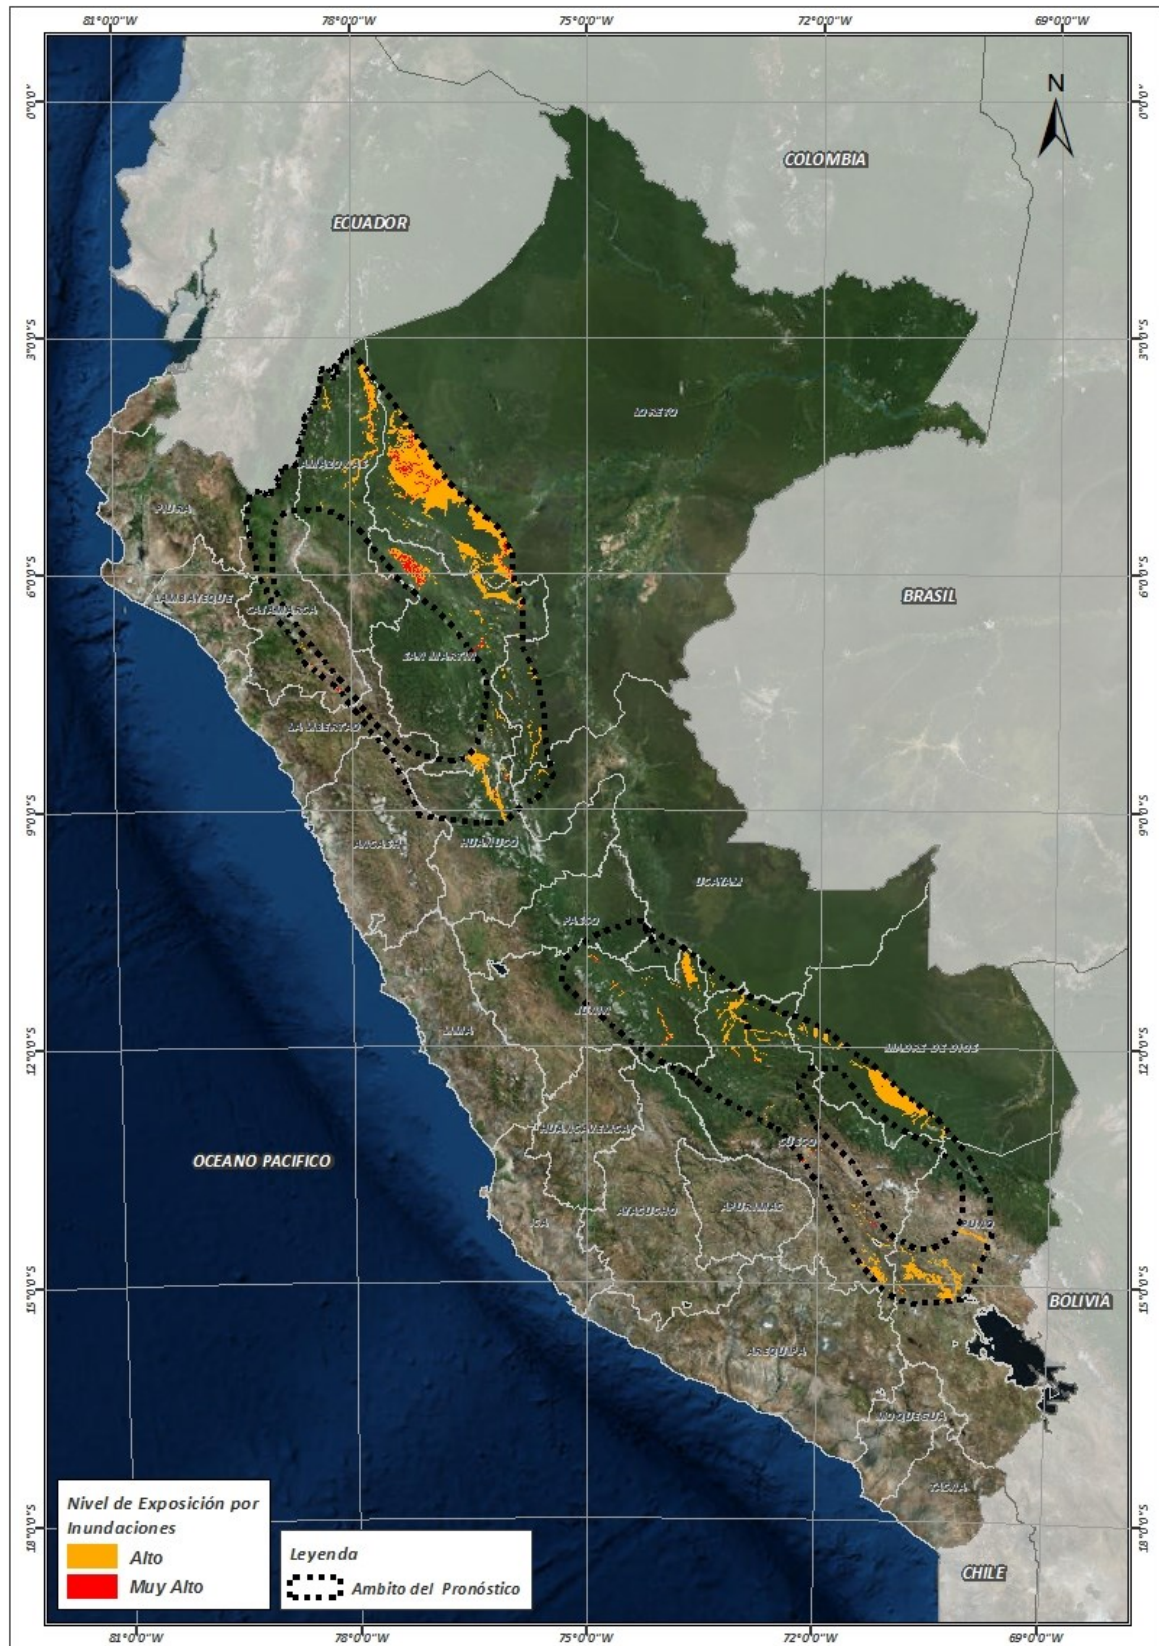

Figura N° 1: Mapa de exposición alta y muy alta por inundación (Nivel 03)

Fuente: CENEPRED, elaborado con información del SENAMHI e INGEMMET.