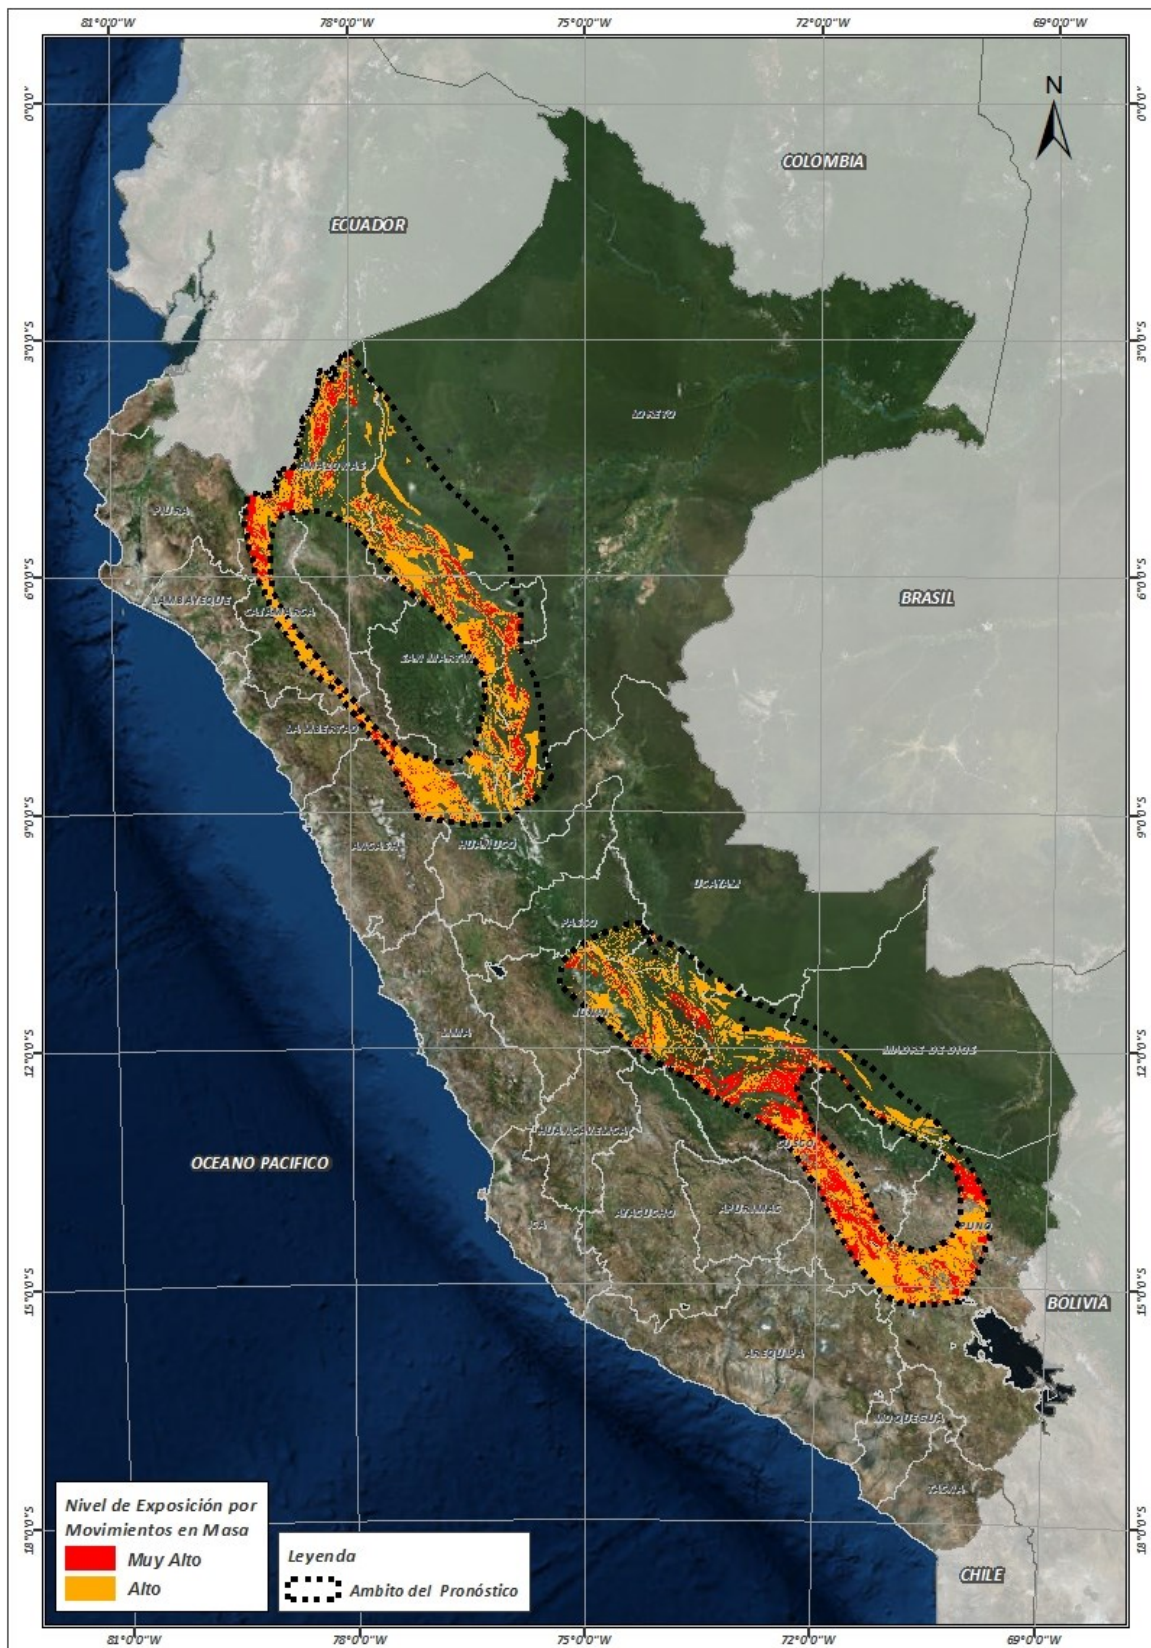

Figura N° 2: Mapa de exposición alta y muy alta por movimientos en masa (Nivel 03)

Fuente: Elaborado por CENEPRED, basado en la metodología del INGEMMET.