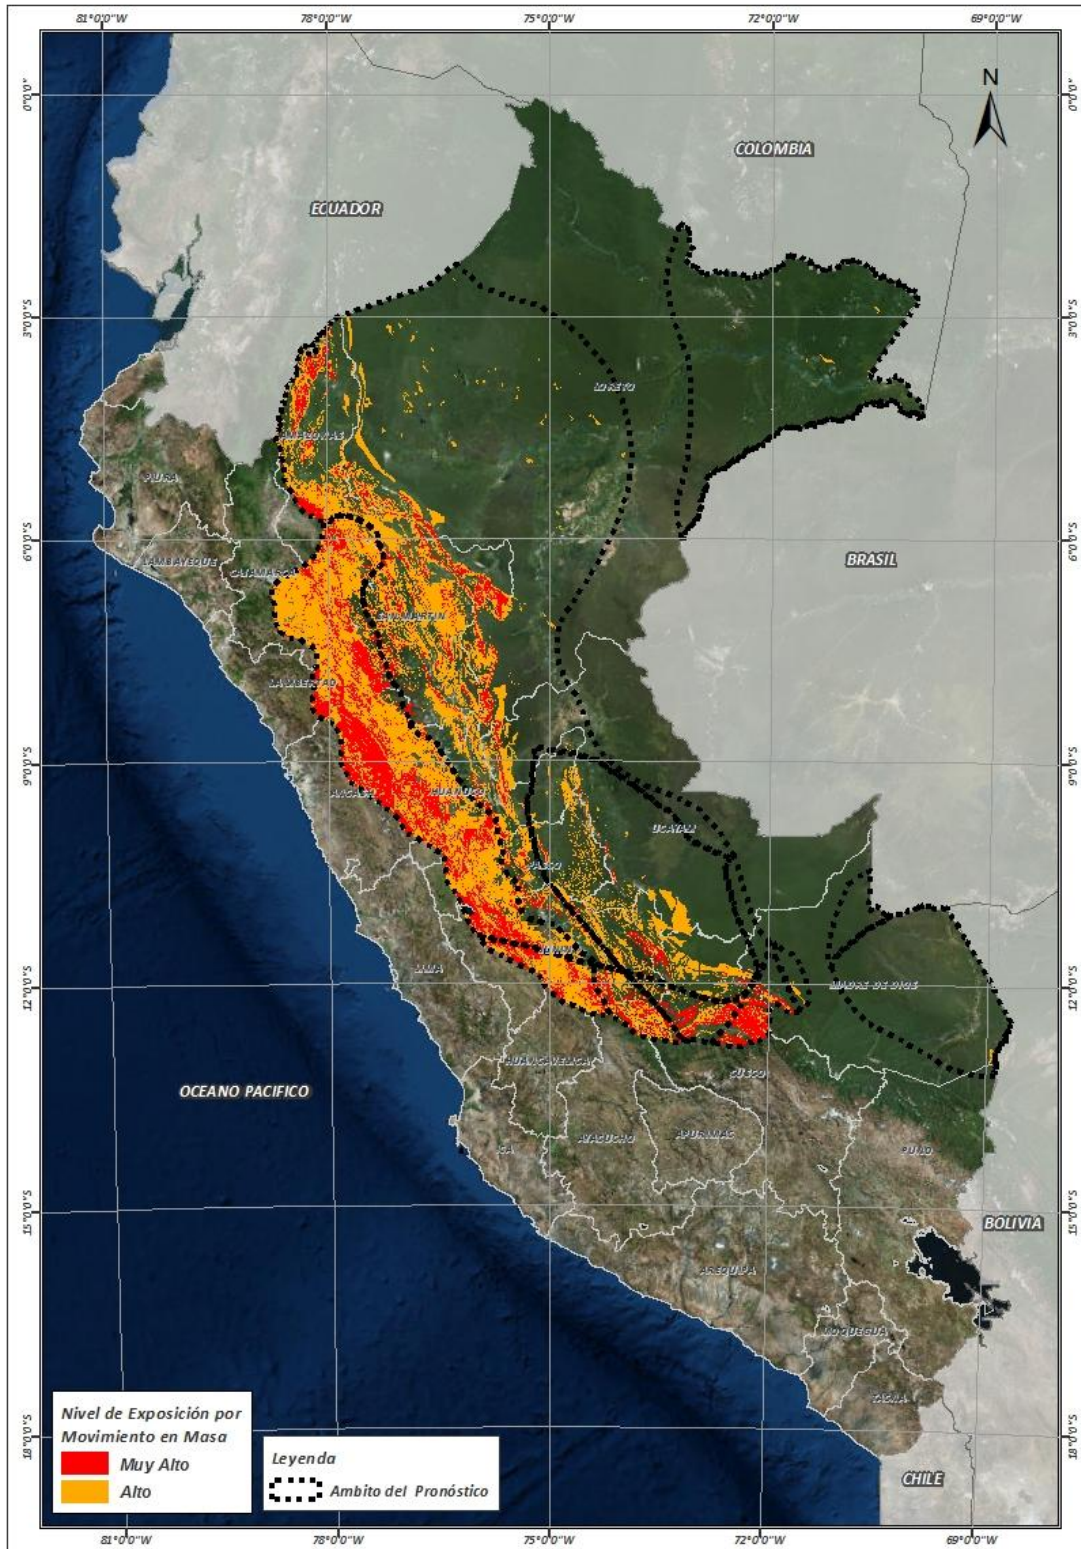

Este comportamiento de las lluvias podría desencadenar la ocurrencia de deslizamientos, flujos de detritos (huaycos) u otro tipo de movimientos en masa, así como de inundaciones, que traería consigo situaciones de riesgo a la población.

Finalmente, para la identificación de los ámbitos con mayor propensión a estos eventos se ha tomado como base el ¹Mapa de Susceptibilidad a Movimientos en Masa elaborado por el INGEMMET, así como el ²Mapa de Susceptibilidad a Inundaciones elaborado por el CENEPRED en base a la metodología del INGEMMET, esto mediante el análisis con sistemas de información geográfica (SIG), con la finalidad de poder representarlo cartográficamente.

¹ Cabe destacar que los mapas de susceptibilidad por movimientos en masa, si bien identifican áreas donde se pueden generar potencialmente tales eventos, en ellos no figura la totalidad de zonas a ser afectadas, ni predicen cuando ocurrirán los procesos analizados (Ayala-Carcedo y Olcinas 2002).

Fuente: Elaborado por CENEPRED, basado en la metodología del INGEMMET.

En base a las zonas de exposición alta y muy alta por inundación representado en la figura N° 1, y considerando la densidad de ocurrencia de emergencias en el periodo 2003 – 2017 correspondiente a los meses de enero, febrero y marzo hasta la fecha; se han identificado como zonas probables a ser afectadas los siguientes distritos: